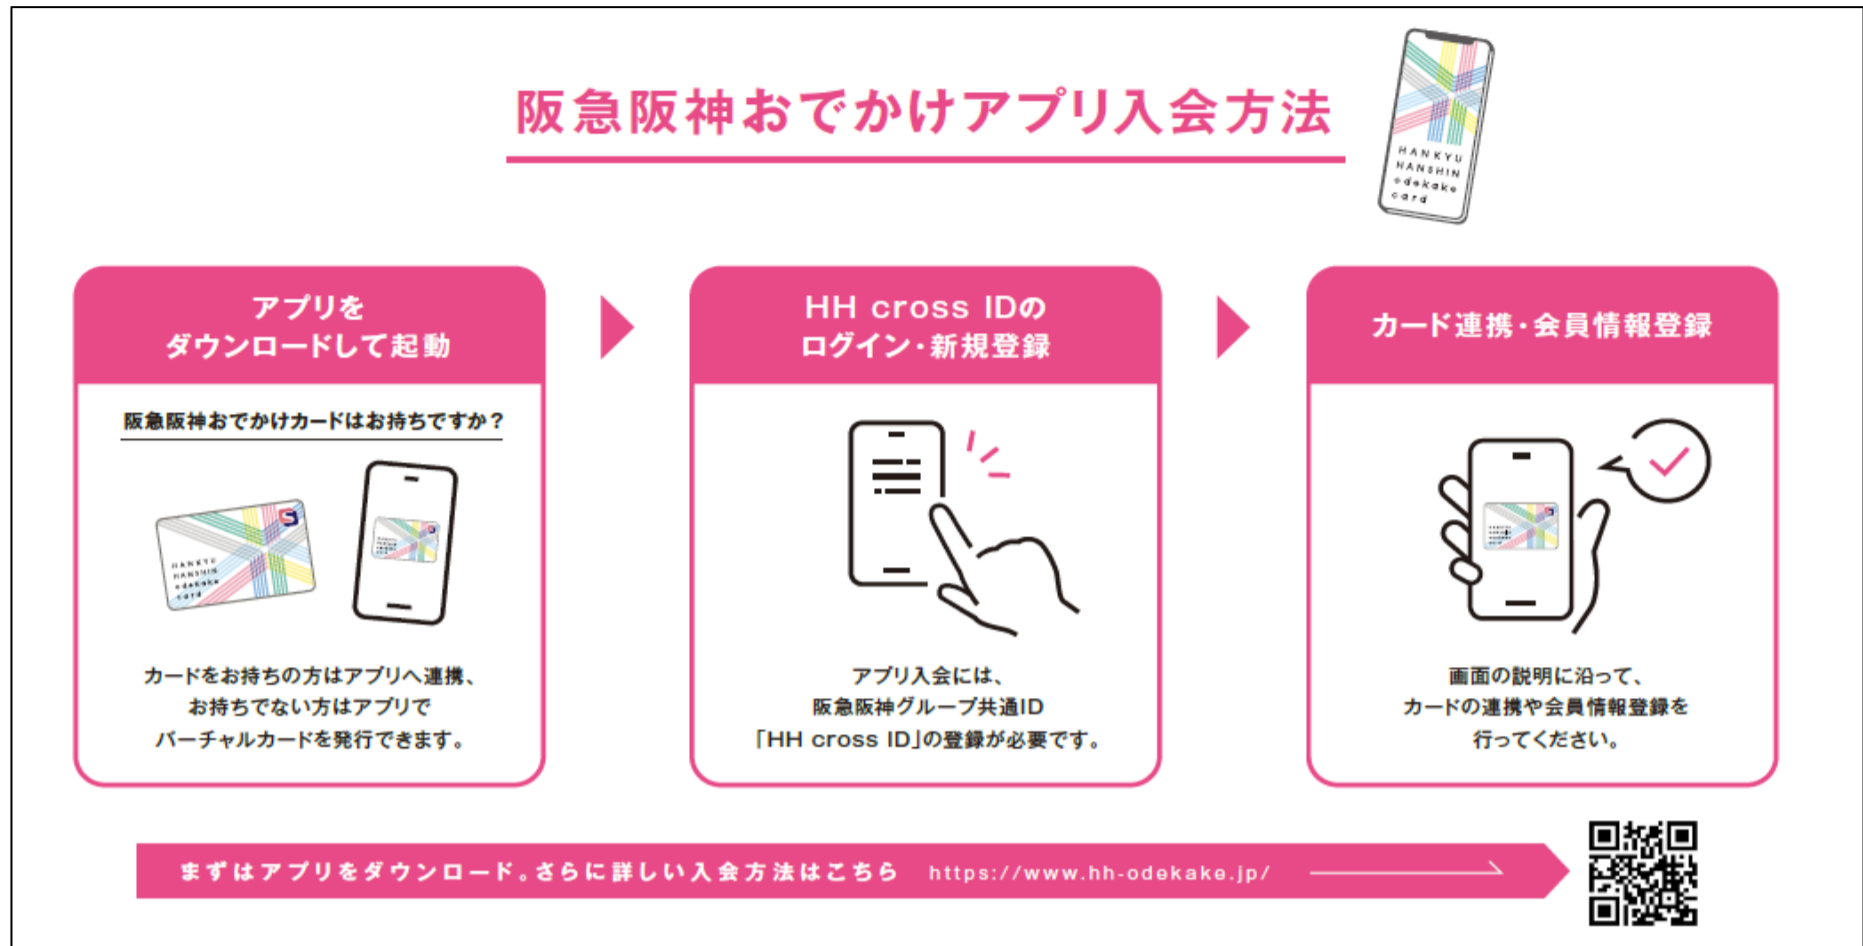

■ 阪急阪神おでかけアプリ エミル高槻の店舗で使えるクーポン

▽ クーポンが使える店舗一覧 ▽

フロア	店名	内容
1F	AIDA general store	「TAKIBI BAKERY」の旅する紅茶（1箱3パック）をプレゼント ※3,300円（税込）以上のご購入で ※数に限りがございます。 ※期間中（2024/8/28～2025/8/31）、期間中1回
1F	CARINA DI AIES	プロパー商品5%OFF ※5,000円（税込）のご購入で ※期間中（2024/8/28～2024/8/31）、期間中1回
2F	ローゲンマイヤー	シチューセットご注文でドリンク（レギュラーサイズ）1杯サービス ※11時～14時まで ※期間中（2024/8/28～2025/8/31）、1日1回
2F	カラーフィールド	化粧品サンプルプレゼント ※ご提示で ※期間中（2024/8/28～2025/3/31）、1日1回